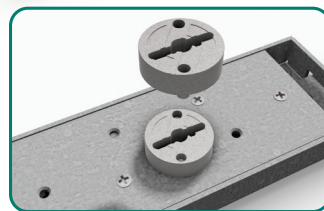

## SECURMAP 11

L'unica serratura per serrande e garage con chiave registrata a duplicazione protetta e brevetti innovativi contro la manipolazione.

® Chiave registrata a duplicazione protetta che ti tutela contro le duplicazioni illecite. Le chiavi sono accompagnate da security card dove è riportato il codice indiretto e il numero di chiavi in circolazione.

SECURMAP

Brevetti che contrastano la manipolazione

Rinforzo al catenaccio

Con il sistema brevettato Securmap 11 a doppia mappa, il rinforzo del catenaccio e la chiave protetta, si aumenta notevolmente il livello di affidabilità e sicurezza delle serrature. Un'innovativa serie di serrature per serrande e basculanti, laterali, centrali con catenaccio dritto o zancato, intercambiabili con quelle in commercio.

Guidachieve componibile di 8 mm

 **SECUREMME**<sup>®</sup>  
SERRATURE DI SICUREZZA

*dal 1967 al tuo fianco nella sicurezza.*

Made in Italy

Rivolgiti al  
Team Securemme  
più vicino.

  
SERRATURE DI SICUREZZA  
Rivenditore autorizzato - Authorized dealer