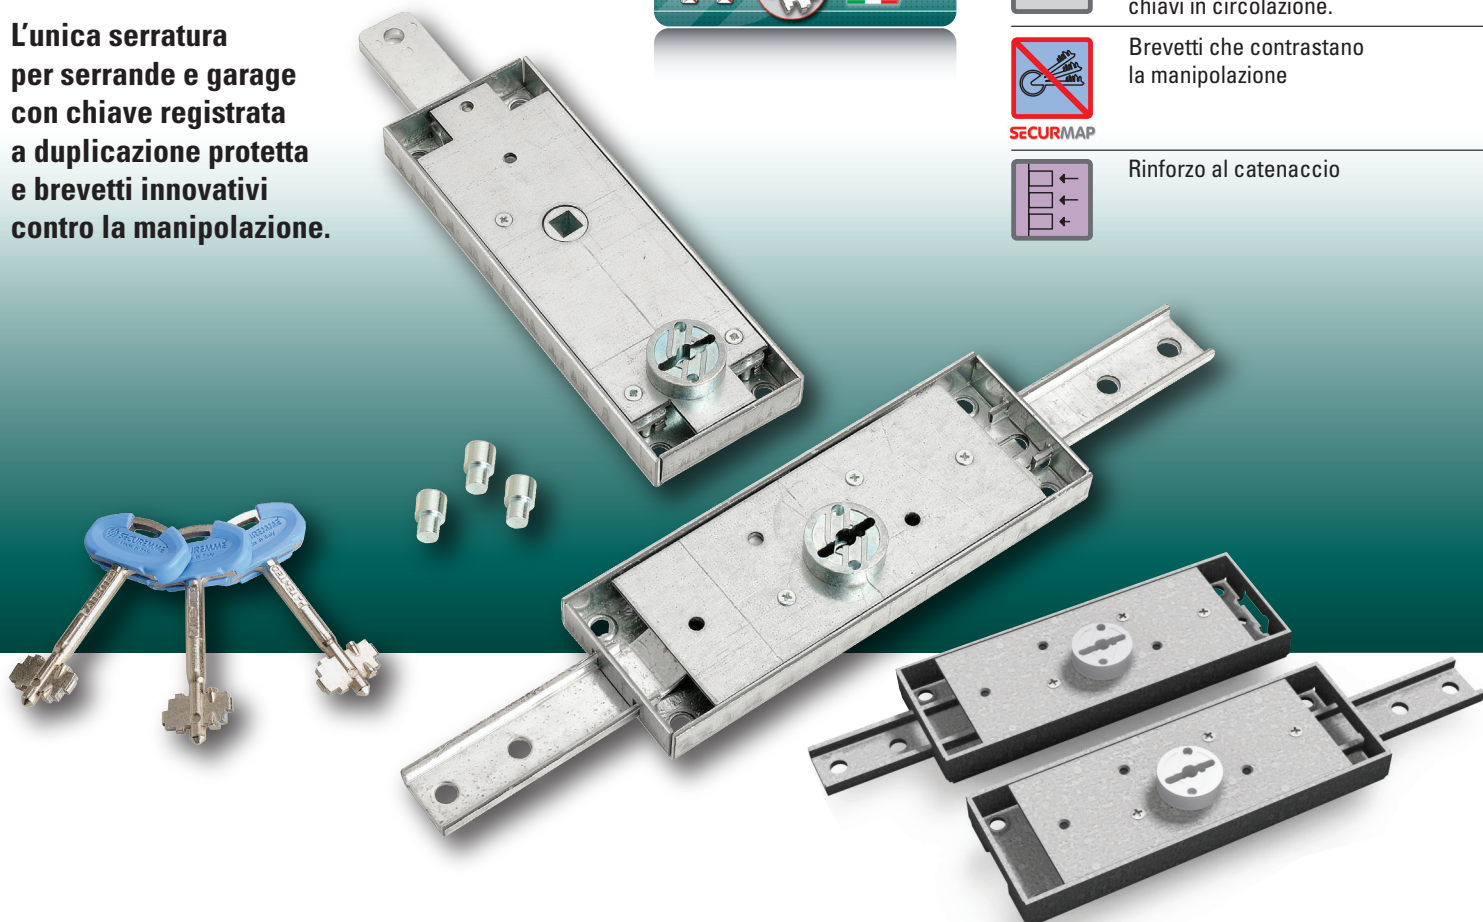

# PROTEGGI LA TUA SERRANDA E IL TUO GARAGE:

sostituisci la tua vecchia serratura con una di ultima generazione, che inibisce il grimaldello bulgaro

## SECURMAP 11

L'unica serratura per serrande e garage con chiave registrata a duplicazione protetta e brevetti innovativi contro la manipolazione.

® Chiave registrata a duplicazione protetta che ti tutela contro le duplicazioni illecite. Le chiavi sono accompagnate da security card dove è riportato il codice indiretto e il numero di chiavi in circolazione.

SECURMAP

Brevetti che contrastano la manipolazione

Rinforzo al catenaccio

Con il sistema brevettato Securmap 11 a doppia mappa, il rinforzo del catenaccio e la chiave protetta, si aumenta notevolmente il livello di affidabilità e sicurezza delle serrature. Un'innovativa serie di serrature per serrande e basculanti, laterali, centrali con catenaccio dritto o zancato, intercambiabili con quelle in commercio.

Guidachieve componibile di 8 mm

 **SECUREMME**<sup>®</sup>  
SERRATURE DI SICUREZZA

*dal 1967 al tuo fianco nella sicurezza.*

Made in Italy

Rivolgiti al  
Team Securemme  
più vicino.

  
SERRATURE DI SICUREZZA  
Rivenditore autorizzato - Authorized dealer